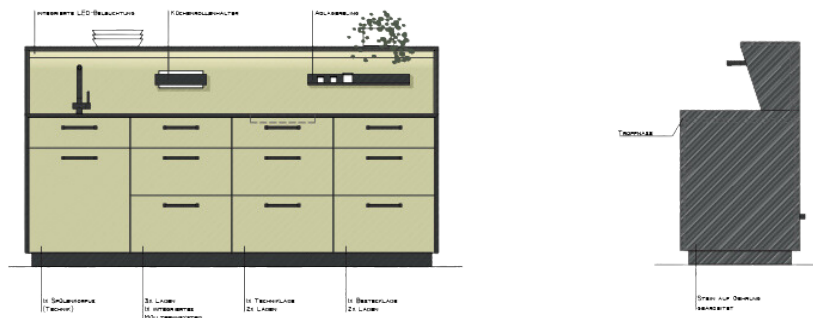

Möchte ich bei meiner Küche mehr Abstellfläche nutzen und sie auch als Bar verwenden?

- ✓ JA, ich brauche viel Platz zum Abstellen und nutze den Platz zum Anrichten der Speisen
- ✓ Ja, ich möchte die Barfunktion integrieren, dass meine Gäste beim Empfang auch die Möglichkeit haben ihr Glas abzustellen.
- ✓ Nein, ich benötige nicht mehr Platz.

Lassen Sie sich auf unserer Website von den unzähligen Möglichkeiten inspirieren.
www.freiraum-moebel.at

Sollten dennoch Fragen offen sein, kontaktieren Sie uns gerne.

Wir freuen uns auf Sie!